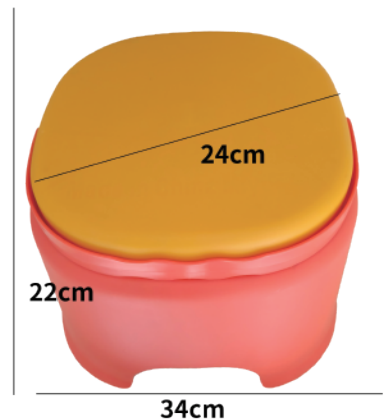

Product Dimensions