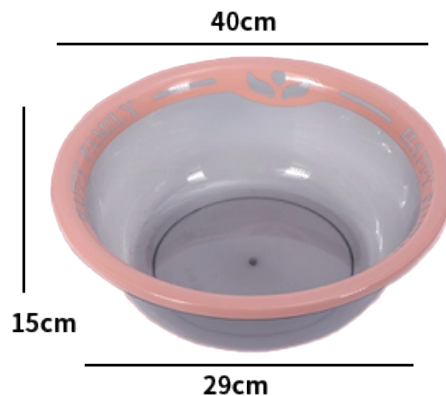

Two tone plastic basin B model

6816 grey

- 80 pcs/ctn
- Carton Size: 37*37*104cm

6817 grey

- 80 pcs/ctn
- Carton Size: 40*40*107cm

6186灰

6187灰

产品尺寸