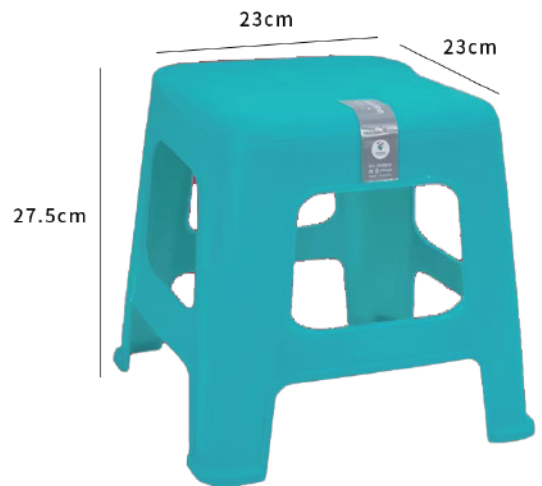

Product Dimensions

6616